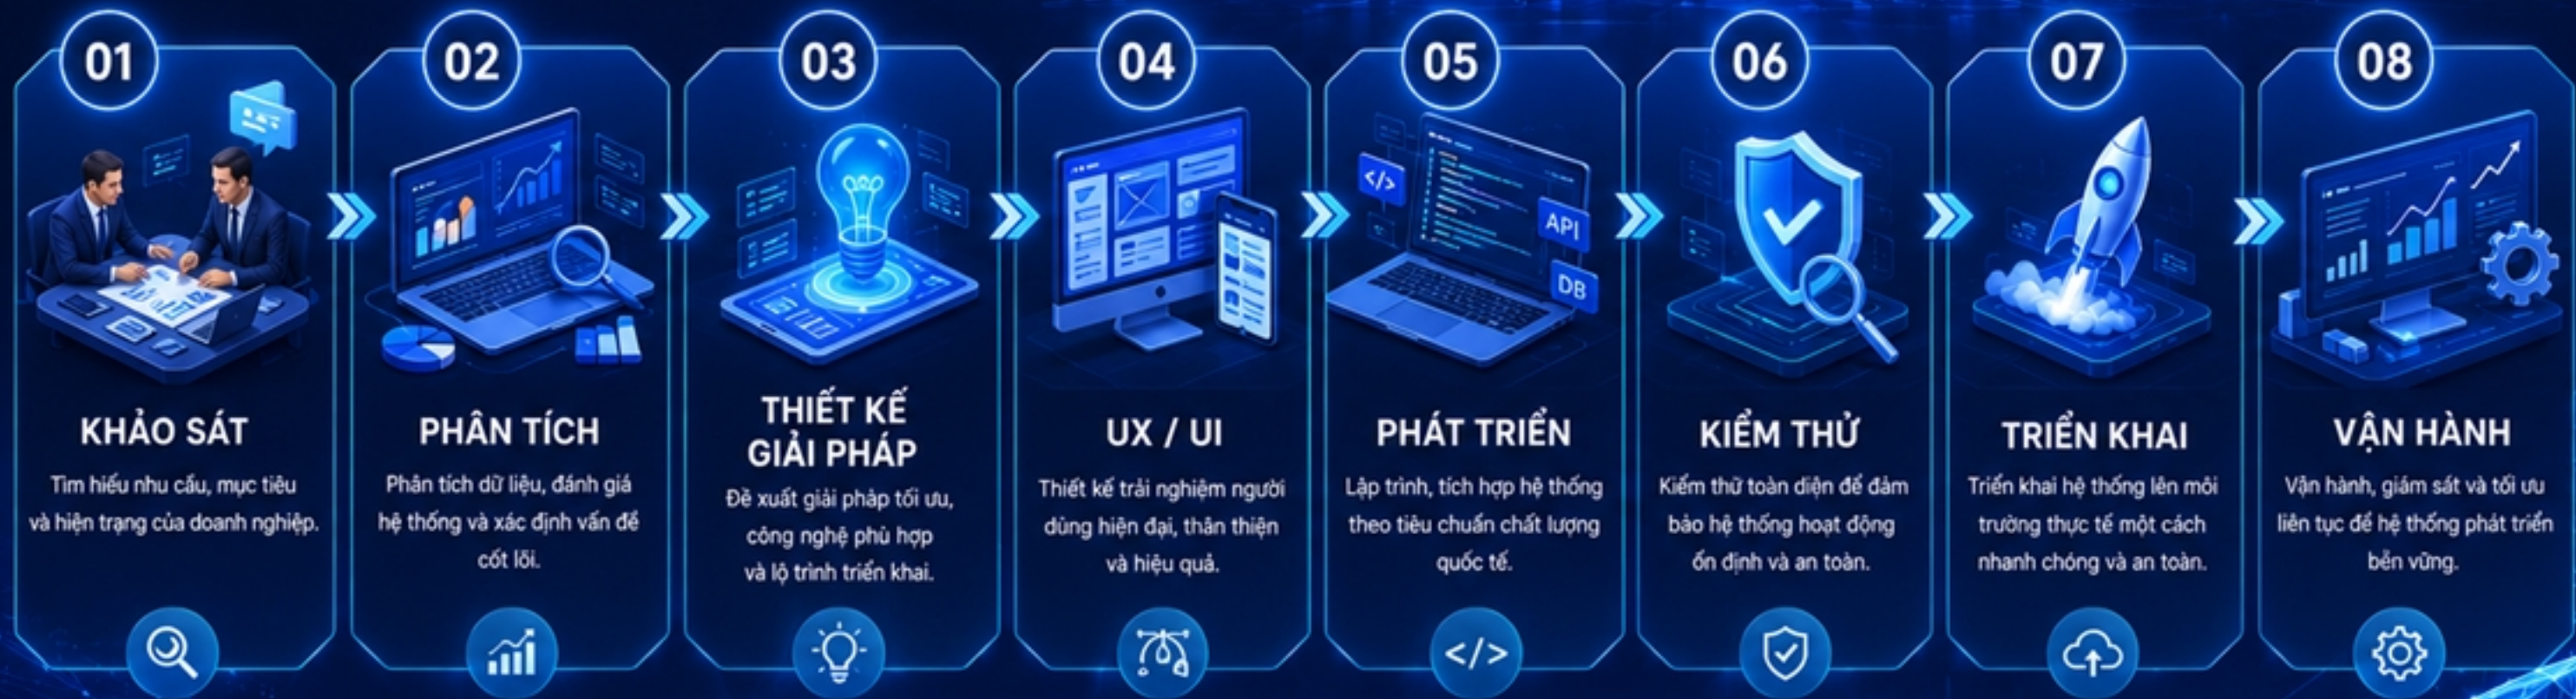

DIGITAL TRANSFORMATION METHODOLOGY

QUY TRÌNH CHUYỂN ĐỔI SỐ TOÀN DIỆN CÙNG IMS

FROM IDEA
TO IMPACT

CHUYỂN ĐỔI SỐ – ĐƠN GIẢN, HIỆU QUẢ, BỀN VỮNG

ĐỊNH HƯỚNG RÕ RÀNG

Hiểu đúng – Làm đúng

GIẢI PHÁP TỐI ƯU

Phù hợp – Hiệu quả

CÔNG NGHỆ HIỆN ĐẠI

An toàn – Linh hoạt

TRIỂN KHAI NHANH CHÓNG

Tiết kiệm thời gian

TỐI ƯU VẬN HÀNH & PHÁT TRIỂN

Hiệu quả – Bền vững

Hotline: 0938 919 605 (Mr.Thuận)

info@imssolution.vn

www.imssolution.vn