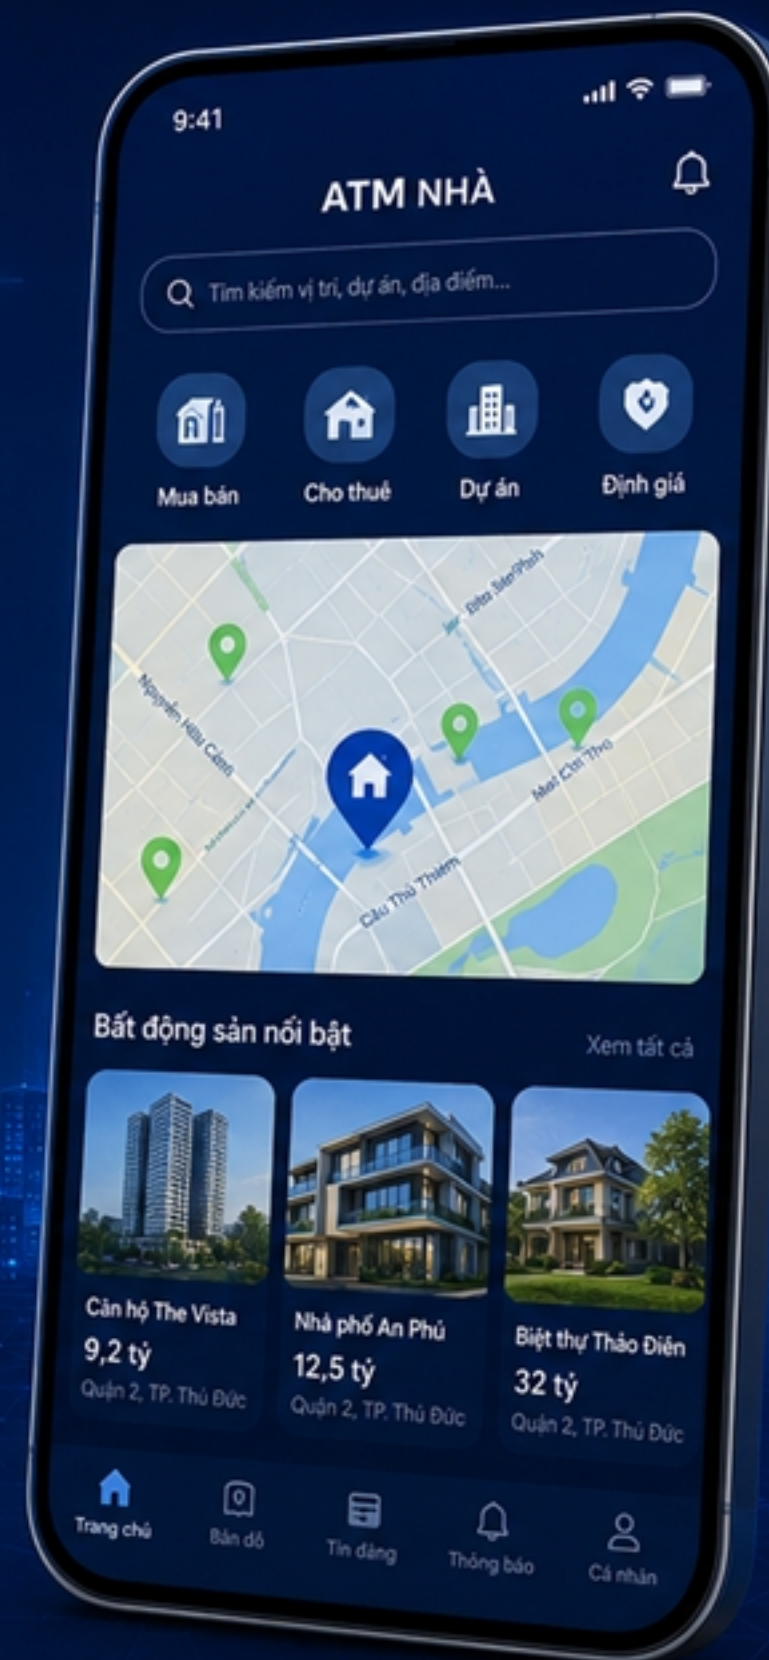

info@imssolution.vn

www.imssolution.vn

ATM NHÀ

PropTech Platform

Nền tảng công nghệ bất động sản toàn diện
kết nối – minh bạch – thông minh.

CHỨC NĂNG

Bản đồ bất động sản

Tìm kiếm và hiển thị BĐS
trên bản đồ thông minh

Marketplace

Mua bán – cho thuê – sang nhượng
dễ dàng, nhanh chóng

Định giá BĐS

Ứng dụng AI và dữ liệu lớn
để định giá chính xác

Mạng xã hội BĐS

Kết nối cộng đồng, chia sẻ
và trao đổi thông tin

Quy hoạch

Cập nhật thông tin quy hoạch
chính xác, trực quan

Dữ liệu chính chủ

Xác thực nguồn gốc và pháp lý,
bảo đảm minh bạch

CÔNG NGHỆ

Mobile App

Trải nghiệm mượt mà
trên iOS & Android

GIS

Bản đồ số, phân tích
không gian thông minh

Big Data

Xử lý và phân tích dữ liệu
bất động sản lớn

Location Intelligence

Phân tích vị trí, hành vi,
xu hướng thị trường

Hotline: 0938 919 605 (Mr.Thuận)

info@imssolution.vn

www.imssolution.vn

ATM NHÀ SYSTEM ARCHITECTURE